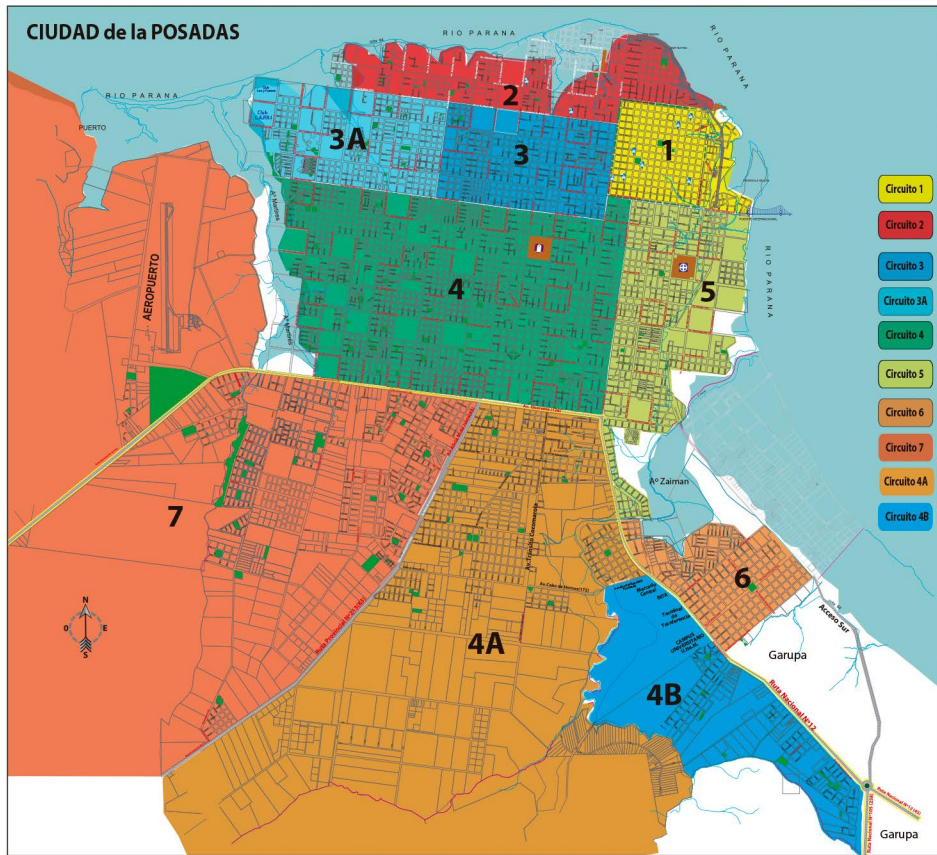

Cantidad de Empadronados por Circuito

CANDELARIA 21.430	
14 Santa Ana	4.586
15 Candelaria	10.708
16 Profundidad	881
17 Cerro Corá	1.539
18 Bonpland	1.905
19 Mártires	1.017
20 Loreto	794

CAPITAL 262.596	
Posadas	222.150
1 Posadas	14.127
2 Posadas	17.749
3 Posadas	18.263
3A Posadas	20.342
4 Posadas	65.552
4A Posadas	30.782
4B Posadas	3.243
5 Posadas	18.465
6 Villa Lanús	10.067
7 Itaembé	23.560
8 Garupá Centro	9.140
8A Santa Inés	1.463
8B Don Santiago	9.216
8C Ñu Porá	19.949
9 Fachinal	678

APOSTOLES 53.664	
10 Apóstoles	21.192
10A Brio Estacion	1.868
11 San José	5.198
12 Azara	2.934
12A Puerto Azara	236
13 Tres Capones	1.044

SAN IGNACIO 44.213	
36 San Ignacio	8.886
37 Corpus	2.828
38 Gobernador Roca	4.654
39 Santo Pipó	4.798
40 Hipólito Yrigoyen	2.013
41 General Urquiza	1.409
42 Colonia Polana	1.079
43 Jardín América	18.546

Lib. Gral. SAN MARTIN 34.700	
53 Puerto Rico	15.113
54 Puerto Leoni	1.971
54A Puerto Mineral	35
55 Capióví	5.021
56 Ruiz de Montoya	2.719
57 Garuhapé	6.223
58 El Alcázar	3.618

ELDORADO 59.917	
69 Eldorado	38.985
70 Eldorado Centro	7.797
71 Nueve de Julio	4.472
72 Santiago de Liniers	2.107
73 Colonia Victoria	2.220
74 Colonia Delicia	4.336

MONTECARLO 26.878	
65 Montecarlo	18.016
66 Caraguatay	1.558
66A Tarumá	802
67 Puerto Piray	6.502

OBERA 81.193	
44 Oberá	48.616
45 Gral. Alvear	1.252
46 Col. Alberdi	3.134
47 Campo Viera	8.233
48 Campo Ramón	6.193
49 Panambí	4.280
50 Los Helechos	3.320
51 Guaraní	4.189
52 San Martín	1.976