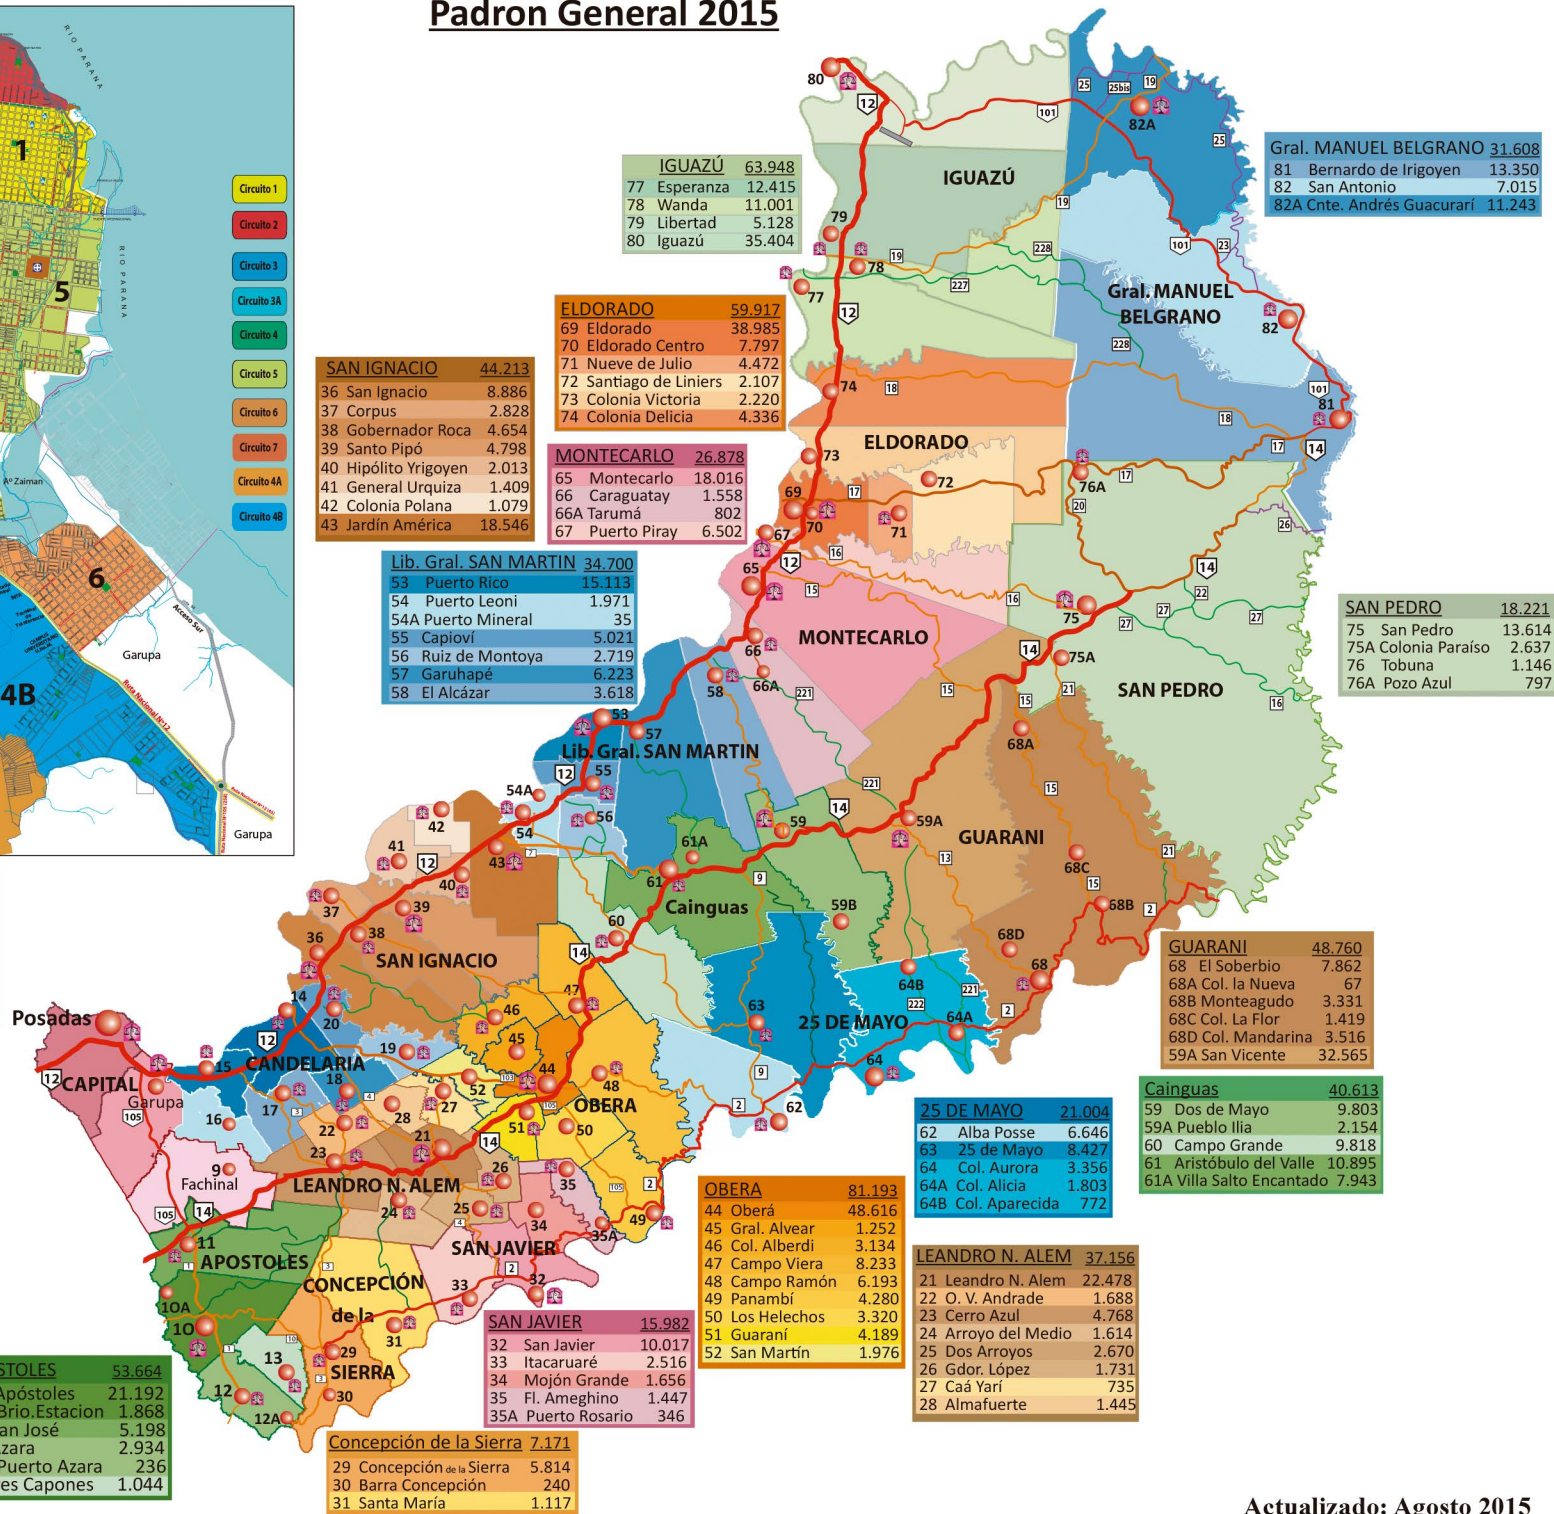

Padron General 2015

IGUAZÚ 63.948	
77 Esperanza	12.415
78 Wanda	11.001
79 Libertad	5.128
80 Iguazú	35.404

Gral. MANUEL BELGRANO 31.608	
81 Bernardo de Irigoyen	13.350
82 San Antonio	7.015
82A Cnte. Andrés Guacurarí	11.243

SAN PEDRO 18.221	
75 San Pedro	13.614
75A Colonia Paraiso	2.637
76 Tobuna	1.146
76A Pozo Azul	797

GUARANI 48.760	
68 El Soberbio	7.862
68A Col. la Nueva	67
68B Monteagudo	3.331
68C Col. La Flor	1.419
68D Col. Mandarina	3.516
59A San Vicente	32.565

Cainguas 40.613	
59 Dos de Mayo	9.803
59A Pueblo Iliá	2.154
60 Campo Grande	9.818
61 Aristóbulo del Valle	10.895
61A Villa Salto Encantado	7.943

25 DE MAYO 21.004	
62 Alba Posse	6.646
63 25 de Mayo	8.427
64 Col. Aurora	3.356
64A Col. Alicia	1.803
64B Col. Aparecida	772

LEANDRO N. ALEM 37.156	
21 Leandro N. Alem	22.478
22 O. V. Andrade	1.688
23 Cerro Azul	4.768
24 Arroyo del Medio	1.614
25 Dos Arroyos	2.670
26 Gdor. López	1.731
27 Caá Yari	735
28 Almafuerde	1.445